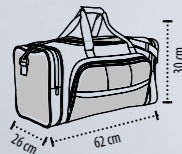

SOL'S WEEK-END 70900

MONITASKUINEN URHEILUKASSI 600D POLYESTERIA

LAATU: Suuri vetoketjullinen keskilokero, jossa kaksi vedintä
vetoketjulliset sivutaskut
suuret vetoketjulliset etulokerot
kantohihnat nailonia
irrotettava pohja
säädettävä ja irrotettava olkahihna nailonia

PAKKAUSTIEDOT

Paino/pakkaus: 20 kg
 Koko/pakkaus: 57 x 36 x 50 cm
5 20 Yksittäispakattu

MITAT

Standard merkintä alue (suositeltu)