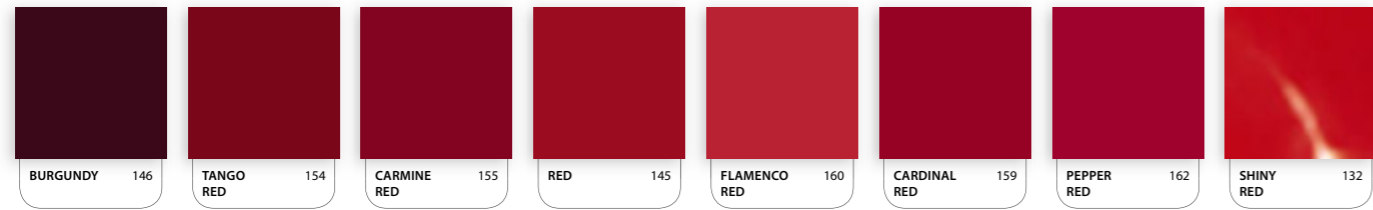

2013 VÄRIKARTTA

* VÄRIT VOIVAT VAIHDELLA JONKIN VERRAN MATERIAALEISTA JA VÄRJÄYSERISTÄ RIIPPUEN.