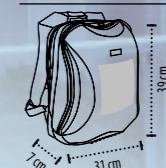

MITAT

Standard merkintä alue (suositeltu)