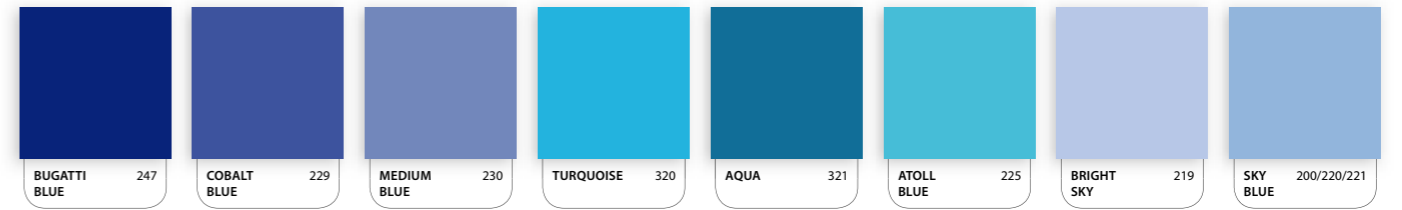

2013 VÄRIKARTTA

* VÄRIT VOIVAT VAIHDELLA JONKIN VERRAN MATERIAALEISTA JA VÄRJÄYSERISTÄ RIIPPUEN.