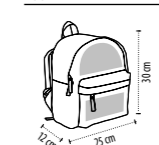

KOOT

■ Suositeltu
merkkupaikka