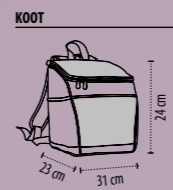

SOL'S ISO BACK PACK 77300

KYLMÄREPPU 600D POLYESTERIA
LAATU: Vetoketjullinen lokero kahdella vetimellä sisällä läpinäkyvä irrotettava PVC-lokero joka kiinnitetty velcro® tarranauhoin sivuilla verkkotaskut säädettävät pehmustetut ja vahvistetut olkahihnat kantokahva nailonia

PAKKAUSTIEDOT
Paino/pakkaus: 10,4 kg
Koko/pakkaus: 49 x 36 x 42 cm
Yksittäispakattu

Standard merkintä alue (suositeltu)