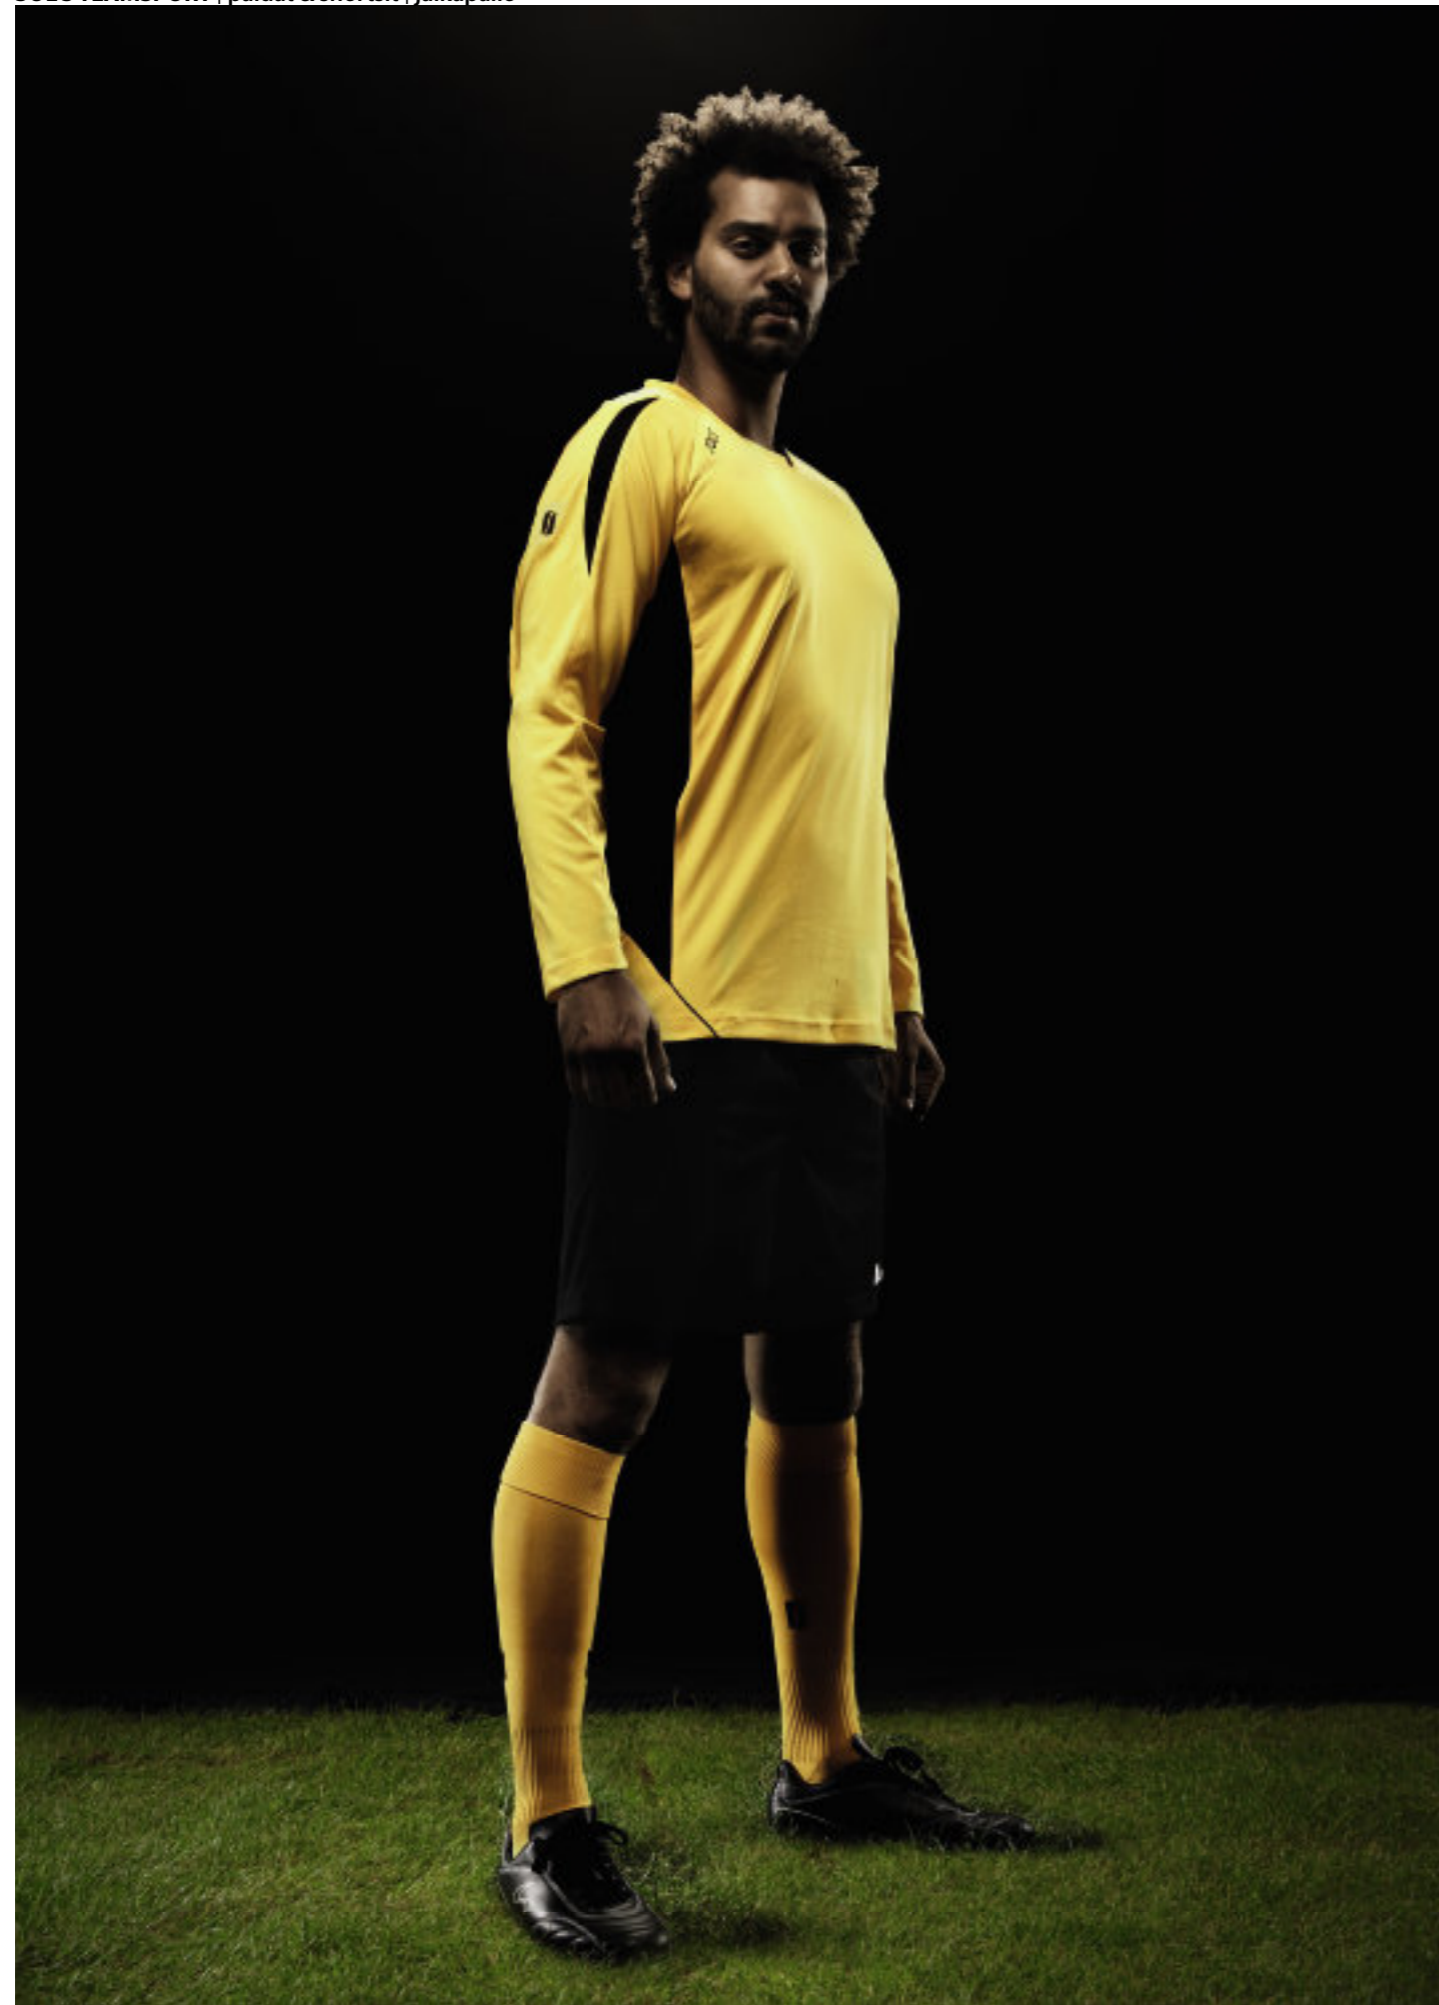

SOL'S MARACANA LSL

AIKUISTEN & LASTEN PITKÄHIHAINEN PAITA
LAATU: 100% polyesteri
Paino: 140 g/m²
TYYLII: Kauluksessa kontrastivärinen kanttaus
raglanhiht
hengittävä verkkokangas kyljissä ja hihhoissa
pyörästetty pidempi takahelma
vahvistetut saumat
brodeerattu, kontrastivärinen logo
pitkähihainen