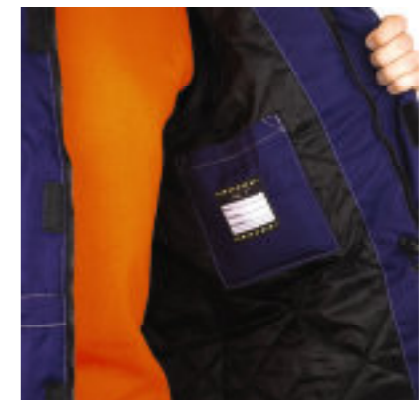

PERFORMANCE

SOL'S
PROWEAR®