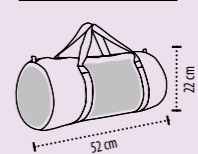

SOL'S EASY 72300

OLKALAUKKU 600D POLYESTERIA

LAATU: Trendikäs olkalaukku jossa vetoketjullinen sisälokero ja ulkotasku - olkahihnan pituus säädettävissä
Sizes (L x H x Depth): 7,5 x 14,5 x 21 cm

PAKKAUSTIEDOT

Paino/pakkaus: 6 kg
Koko/pakkaus: 38 x 29 x 23 cm
10 50

KOOT

Standard merkintä alue (suositeltu)

SOL'S CHELSEA 76000

KÄSILAUKKU 420D POLYESTERIÄ

LAATU: Erittäin tyylikäs käsilaukku tuplavuorilla vetoketjullinen keskilokero etutasku velcro tarrakiinnityksin säädettävä puuvillainen olkahihna

PAKKAUSTIEDOT

Paino/pakkaus: 9,8 kg
Koko/pakkaus: 40 x 26 x 32 cm
5 50
Yksittäiset pakkaukset

KOOT

Standard merkintä alue (suositeltu)

SOL'S PORTO BELLO 72110

MUODIKAS KEINONAHKAINEN OSTOKASSI

LAATU: Suuri vetoketjullinen keskilokero vetoketjullinen sivutasku kantohihnat

PAKKAUSTIEDOT

Paino/pakkaus: 5,4 kg
Koko/pakkaus: 45 x 34 x 17 cm
5 20

KOOT

Standard merkintä alue (suositeltu)

SOL'S SOHO

PUTKIKASSI 420 D POLYESTERIA

LAATU: Trendikäs ja monikäyttöinen kantokahvat

SOL'S SOHO 52 72500

PAKKAUSTIEDOT

Paino/pakkaus: 6 kg
Koko/pakkaus: 56 x 21 x 29 cm
10 50

KOOT

Standard merkintä alue (suositeltu)

SOL'S SOHO 67 72600

PAKKAUSTIEDOT

Paino/pakkaus: 8,5 kg
Koko/pakkaus: 67 x 46 x 21 cm
10 50

KOOT

Standard merkintä alue (suositeltu)

SOL'S BOWLING 72700

KEILAKASSI KIILTÄVÄÄ PVC:Ä

PAKKAUSTIEDOT

Paino/pakkaus: 16 kg
Koko/pakkaus: 60 x 40 x 46 cm
5 20
Yksittäiset pakkaukset

KOOT

Standard merkintä alue (suositeltu)