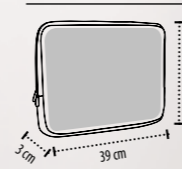

SOL'S HARVARD 71600

TIETOKONELAUKKU 600D POLYESTERIA

LAATU: Sisusta täysin vuorattu vaahtomuovilla ja Blackilla nailonilla tietokoneen suojaamiseksi keskilokerossa vetoketjullinen tasku suuri vetoketjullinen etutasku vahvistetut kantokahvat säädettävä ja irrotettava olkahihna levikkeellä

PAKKAUSTIEDOT

Paino/pakkaus: 10 kg
 Koko/pakkaus: 44 x 42 x 40 cm

MITAT

SOL'S PRINCETON 12" 73202

TIETOKONEPUSSI VETOKETJULLA

LAATU: Tietokonepussi vetoketjulla moderni viimeistely neopreenia

PAKKAUSTIEDOT

Paino/pakkaus: 3,9 kg
 Koko/pakkaus: 38 x 28 x 37 cm
Yksittäiset pakkaukset

MITAT

SOL'S PRINCETON 15" 73200

TIETOKONEPUSSI VETOKETJULLA

LAATU: Tietokonepussi vetoketjulla moderni viimeistely neopreenia

PAKKAUSTIEDOT

Paino/pakkaus: 5,7 kg
 Koko/pakkaus: 44 x 34 x 37 cm
Yksittäiset pakkaukset

MITAT

SOL'S COLUMBIA 15" 73100

KÄÄNNETTÄVÄ TIETOKONEPUSSI, NEOPREENIA

LAATU: Käännettävä kaksivärinen tietokonepussi moderni viimeistely

PAKKAUSTIEDOT

Paino/pakkaus: 5,8 kg
 Koko/pakkaus: 42 x 33 x 50 cm
Yksittäiset pakkaukset

MITAT

SOL'S COLUMBIA 17" 73101

KÄÄNNETTÄVÄ TIETOKONEPUSSI, NEOPREENIA

LAATU: Käännettävä kaksivärinen tietokonepussi moderni viimeistely

PAKKAUSTIEDOT

Paino/pakkaus: 4,4 kg
 Koko/pakkaus: 45 x 36 x 32 cm
Yksittäiset pakkaukset

MITAT

SOL'S CAMBRIDGE 71700

ASIAKIRJASALKKU 600D POLYESTERIA

LAATU: 2-värinen keskilokero kahdella vetimellä keskilokerossa vetoketjullinen tasku kantokahvat 600D nailonia säädettävä olkahihna nailonia

PAKKAUSTIEDOT

Paino/pakkaus: 12 kg
 Koko/pakkaus: 45 x 34,5 x 38,5 cm

MITAT