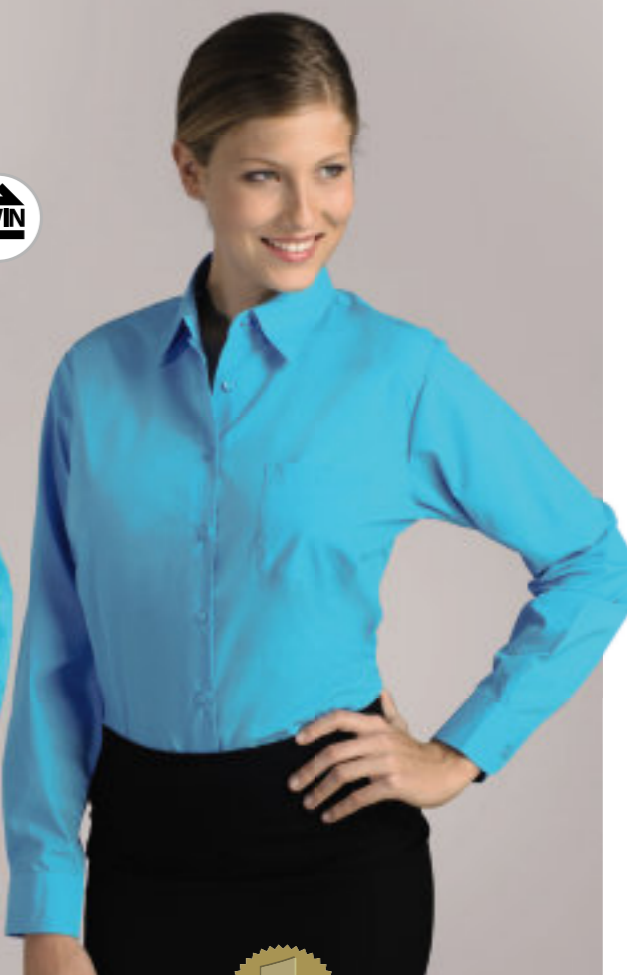

SOL'S BALTIMORE 16040

MIESTEN PITKÄHIHAINEN POPLIINIPAITA

NAISTEN MALLI: EXECUTIVE-16060

LAATU: 65% polyester - 35% puuvilla

värilliset: 105 g/m²

Valkoinen: 95 g/m²

TYYLII: KLASSINEN

Vahvistettu kaulus

rintatasku vasemmalla

nappilistassa 7 nappia

KOOT

	S	M	L	XL	XXL	3XL	4XL
A/B	77/56	78/60	79/64	80/68	81/72	82/76	83/80

PAKKAUSTIEDOT

Paino/pakkaus: 7,5 kg
Koko/pakkaus: 57 x 37 x 28 cm
Yksittäiset pakkaukset

TOP

EASY CARE

SOL'S EXECUTIVE 16060

NAISTEN PITKÄHIHAINEN POPLIINIPAITA

MIESTEN MALLI: BALTIMORE-16040

LAATU: 65% polyester - 35% puuvilla

värilliset: 105 g/m²

Valkoinen: 95 g/m²

TYYLII: NAISELLINEN & KLASSINEN

Vahvistettu kaulus

rintatasku vasemmalla

nappilistassa 7 nappia

KOOT

	XS	S	M	L	XL	XXL	3XL
A/B	62,5/46	64/49	65,5/52	67/55	68,5/58	70/61	71,5/64

PAKKAUSTIEDOT

Paino/pakkaus: 5,1 kg
Koko/pakkaus: 36 x 28 x 24 cm
Yksittäiset pakkaukset