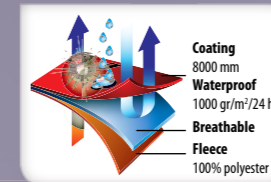

SOL'S REPLAY MEN 46602

MIESTEN HUPULLINEN SOFTSHELLTAKKI

NAISTEN MALLI: SOL'S REPLAY WOMEN-46802

LAATU: 340 SOFTSHELL

94% polyester - 6% elastaani

8000 mm vedenpitävyys ja

1000 g/m²/24h hengittävyys

TYYLII: URHEILULLINEN

2 vetoketjullista sivutaskua

1 rintatasku

helmassa kiristinkuminauha

hupussa kiristysnauha

WINDPROOF

KOOT

	XS	S	M	L	XL	XXL	3XL
A/B	66/54	68/56	70/59	72/62	74/65	76/68	78/71

PAKKAUSTIEDOT

Paino/pakkaus: 9,9 kg
Koko/pakkaus: 62 x 40 x 25 cm
Yksittäiset pakkaukset