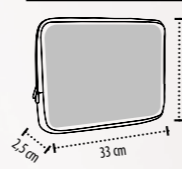

SOL'S HARVARD 71600

TIETOKONELAUKKU 600D POLYESTERIA

LAATU: Sisusta täysin vuorattu vaahtomuovilla ja Blackilla nailonilla tietokoneen suojaamiseksi keskilokerossa vetoketjullinen tasku suuri vetoketjullinen etutasku vahvistetut kantokahvat säädettävä ja irrotettava olkahihna levikkeellä

PAKKAUSTIEDOT

Paino/pakkaus: 10 kg
 Koko/pakkaus: 44 x 42 x 40 cm

MITAT

SOL'S PRINCETON 12" 73202

TIETOKONEPUSSI VETOKETJULLA

LAATU: Tietokonepussi vetoketjulla moderni viimeistely neopreenia

PAKKAUSTIEDOT

Paino/pakkaus: 3,9 kg
 Koko/pakkaus: 38 x 28 x 37 cm
Yksittäiset pakkaukset

MITAT

SOL'S PRINCETON 15" 73200

TIETOKONEPUSSI VETOKETJULLA

LAATU: Tietokonepussi vetoketjulla moderni viimeistely neopreenia

PAKKAUSTIEDOT

Paino/pakkaus: 5,7 kg
 Koko/pakkaus: 44 x 34 x 37 cm
Yksittäiset pakkaukset

MITAT

SOL'S COLUMBIA 15" 73100

KÄÄNNETTÄVÄ TIETOKONEPUSSI, NEOPREENIA

LAATU: Käännettävä kaksivärinen tietokonepussi moderni viimeistely

PAKKAUSTIEDOT

Paino/pakkaus: 5,8 kg
 Koko/pakkaus: 42 x 33 x 50 cm
Yksittäiset pakkaukset

MITAT

SOL'S COLUMBIA 17" 73101

KÄÄNNETTÄVÄ TIETOKONEPUSSI, NEOPREENIA

LAATU: Käännettävä kaksivärinen tietokonepussi moderni viimeistely

PAKKAUSTIEDOT

Paino/pakkaus: 4,4 kg
 Koko/pakkaus: 45 x 36 x 32 cm
Yksittäiset pakkaukset

MITAT

SOL'S CAMBRIDGE 71700

ASIAKIRJASALKKU 600D POLYESTERIA

LAATU: 2-värinen keskilokero kahdella vetimellä keskilokerossa vetoketjullinen tasku kantokahvat 600D nailonia säädettävä olkahihna nailonia

PAKKAUSTIEDOT

Paino/pakkaus: 12 kg
 Koko/pakkaus: 45 x 34,5 x 38,5 cm

MITAT