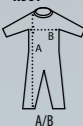

KOOT

	S	M	L	XL	XXL	3XL	4XL
A	38/40	42/44	46/48	50/52	54/56	58/60	62/64
B	157,5/56	159/59	160,5/62	162/65	165/68	168/71	171/74

PAKKAUSTIEDOT

Paino/pakkaus: 18 kg
 Koko/pakkaus: 60 x 40 x 33 cm