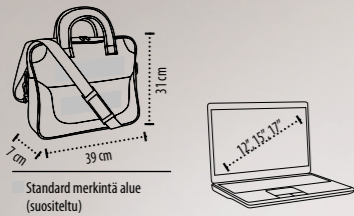

SOL'S HARVARD 71600

TIETOKONELAUKKU 600D POLYESTERIA

LAATU: Sisusta täysin vuorattu vaahtomuovilla ja Blackilla nailonilla tietokoneen suojaamiseksi keskilokerossa vetoketjullinen tasku suuri vetoketjullinen etutasku vahvistetut kantokahvat säädettävä ja irrotettava olkahihna levikkeellä

PAKKAUSTIEDOT

Paino/pakkaus: 10 kg
 Koko/pakkaus: 44 x 42 x 40 cm

MITAT