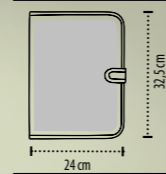

LAATU: A4 konferenssikansio, sisältää muistilehtiön, velcro[®] tarra kiinnitys
 Avattuna: 48 x 32,5 x 1,2 cm
 Suljettuna: 24 x 32,5 cm

PAKKAUSTIEDOT

Paino/pakkaus: 14 kg
 Koko/pakkaus: 46 x 28 x 35 cm

KOOT