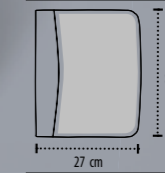

KOOT

Standard merkintä alue (suositeltu)