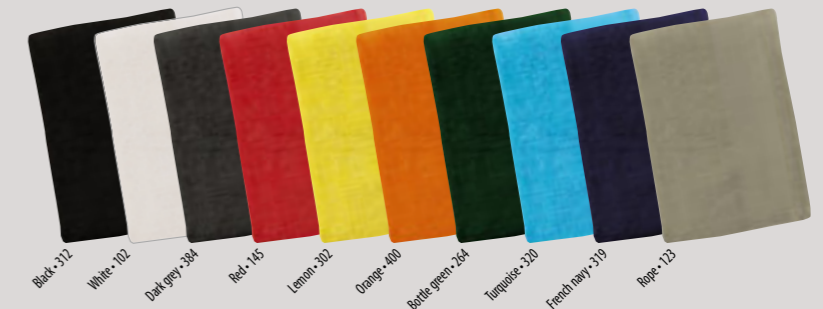

SOL'S BAYSIDE

LAATU: 100% puuvilla 400 gsm
8cm korkea merkkauksittale pyyhkeen alaosaassa
Ripustuslenkki

SOL'S BAYSIDE 50 89007

KÄSIPYYHE
KOOT: 50 x 100 cm

PAKKAUSTIEDOT

Paino/pakkaus: 9 kg
Koko/pakkaus: 54 x 37 x 46 cm
Yksittäispakattu

SOL'S BAYSIDE 70 89008

KYLPYPYYHE
KOOT: 70 x 140 cm

PAKKAUSTIEDOT

Paino/pakkaus: 11 kg
Koko/pakkaus: 50 x 38 x 37 cm
Yksittäispakattu

SOL'S BAYSIDE 100 89009

KYLPYLAKANA
KOOT: 100 x 150 cm

PAKKAUSTIEDOT

Paino/pakkaus: 16,50 kg
Koko/pakkaus: 53 x 37 x 45 cm
Yksittäispakattu

5 VÄRIÄ

SOL'S ISLAND

LAATU: 100% puuvilla 400 gsm
8cm korkea merkkauksittale pyyhkeen alaosaassa
(5 cm / SOL'S ISLAND 30)
Ripustuslenkki

SOL'S ISLAND 30 89200

VIERASPYYYHE
KOOT: 30 x 50 cm

PAKKAUSTIEDOT

Paino/pakkaus: 13,5 kg
Koko/pakkaus: 45 x 33 x 52 cm
25 200

SOL'S ISLAND 50 89000

KÄSIPYYHE
KOOT: 50 x 100 cm

PAKKAUSTIEDOT

Paino/pakkaus: 11,5 kg
Koko/pakkaus: 54 x 37 x 39 cm
Yksittäispakattu
10 50

SOL'S ISLAND 70 89001

KYLPYPYYHE
KOOT: 70 x 140 cm

PAKKAUSTIEDOT

Paino/pakkaus: 9,5 kg
Koko/pakkaus: 50 x 38 x 34 cm
Yksittäispakattu
10 20

SOL'S ISLAND 100 89002

KYLPYLAKANA
KOOT: 100 x 150 cm

PAKKAUSTIEDOT

Paino/pakkaus: 13,5 kg
Koko/pakkaus: 53 x 37 x 45 cm
Yksittäispakattu
5 20

10 VÄRIÄ