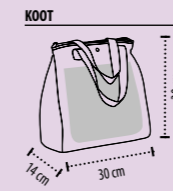

Standard merkintä alue (suositeltu)