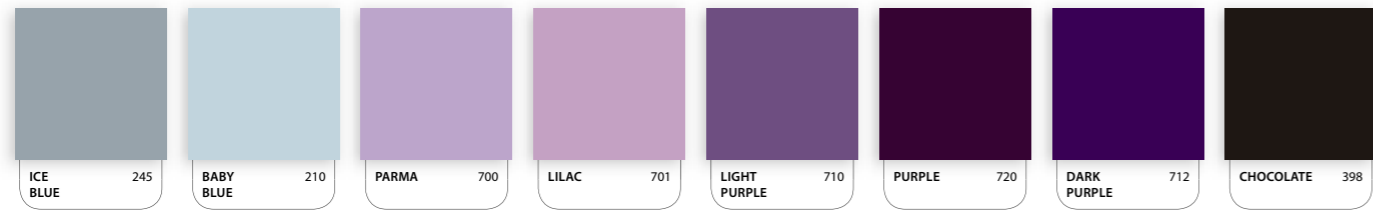

2013 VÄRIKARTTA

* VÄRIT VOIVAT VAIHDELLA JONKIN VERRAN MATERIAALEISTA JA VÄRJÄYSERISTÄ RIIPPUEN.