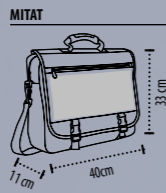

SOL'S STANFORD 71500

PAKKAUSTIEDOT
Paino/pakkaus: 17 kg
Koko/pakkaus: 46 x 38 x 44 cm
Yksittäiset pakkaukset: 5 30