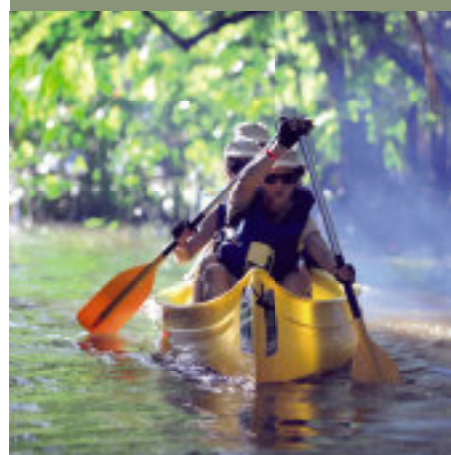

Mauritius-saaren seikkailu 2012, 26. marraskuuta – 4. joulukuuta 2012

TYÖOLOT

TOIMINTATAVAT

Kestävä ja eettinen toimintatapa (KUULUMINEN 2FPCO:hon), joka takaa, että kaikilla Aasian tehtaiden työntekijöillä on parhaat työolot.