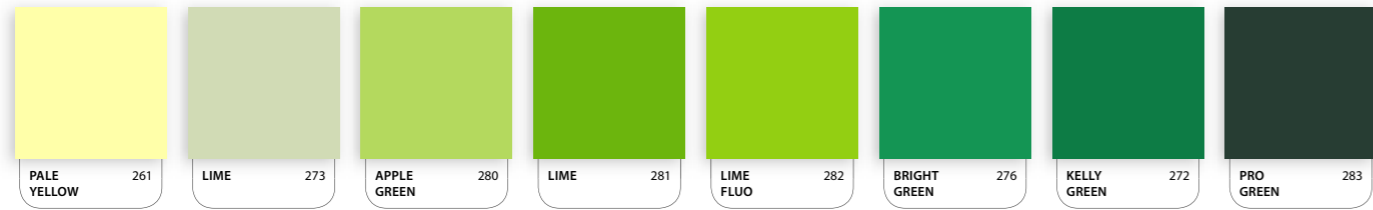

2013 VÄRIKARTTA

* VÄRIT VOIVAT VAIHDELLA JONKIN VERRAN MATERIAALEISTA JA VÄRJÄYSERISTÄ RIIPPUEN.