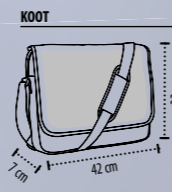

Standard merkintä alue (suositeltu)