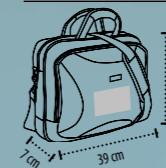

MITAT

Standard merkintä alue (suositeltu)