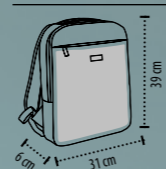

MITAT

Standard merkintä alue (suositeltu)