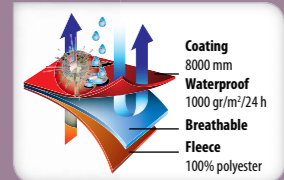

SOL'S RELAX 46600

MIESTEN SOFTSHELL TAKKI

NAISTEN MALLI: ROXY-46800

LAATU: 340 SOFTSHELL

96% polyester - 4% elastaani

8000 mm vedenpitävä ja

1000 g/m²/24h hengittävä

TYYLII: URHEILULLINEN

2 vetoketjullista sivutaskua

1 rintatasku

vyötäröllä kiristysnauha

hihoissa velcro® tarrasäätö

KOOT

	S	M	L	XL	XXL	3XL
A/B	68/56	70/59	72/62	74/65	76/68	78/71

PAKKAUSTIEDOT

	Paino/pakkaus: 7,9 kg
	Koko/pakkaus: 63,5 x 40,5 x 22 cm
	Yksittäiset pakkaukset

Black - 312

Pepper red - 162