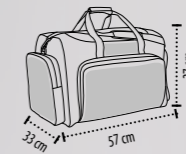

SOL'S WEEK-END 70900

MONITASKUINEN URHEILUKASSI 600D POLYESTERIA

LAATU: Suuri vetoketjullinen keskilokero, jossa kaksi vedintä
vetoketjulliset sivutaskut
suuret vetoketjulliset etulokerot
kantohihnat nailonia
irrotettava pohja
säädettävä ja irrotettava olkahihna nailonia

PAKKAUSTIEDOT

Paino/pakkaus: 20 kg
 Koko/pakkaus: 57 x 36 x 50 cm
5 20 Yksittäispakattu

MITAT

Standard merkintä alue (suositeltu)

SOL'S LEAGUE 70 70130

URHEILUKASSI 600D POLYESTERIA, VETOISUUS 70 LITRAA

LAATU: Suuri vetoketjullinen keskilokero
vetoketjullinen sivutasku
2 sivutaskua laskoksilla
vetoketjullinen etutasku
kantokahva
säädettävä ja irrotettava olkahihna

PAKKAUSTIEDOT

Paino/pakkaus: 21 kg
 Koko/pakkaus: 50 x 42 x 50 cm
5 20 Yksittäispakattu

MITAT

Standard merkintä alue (suositeltu)

SOL'S LEAGUE 120 70140

URHEILUKASSI 600D POLYESTERIA, VETOISUUS 120 LITRAA

LAATU: Suuri vetoketjullinen keskilokero
vetoketjullinen sivutasku
2 sivutaskua laskoksilla
vetoketjullinen etutasku
kantokahva
säädettävä ja irrotettava olkahihna

PAKKAUSTIEDOT

Paino/pakkaus: 9,5 kg
 Koko/pakkaus: 63 x 46 x 15 cm
3 6 Yksittäispakattu

MITAT

Standard merkintä alue (suositeltu)

SOL'S VOYAGER 71000

MATKAKASSI PYÖRILLÄ, 600D POLYESTERIA

LAATU: Erittäin suuri vetoketjullinen keskilokero
kaksiosaiset sivutaskut vetoketjulla
jäykistetty pohja
laukun pohjassa niiteillä varustetut kiskot
kantohihnat nailonia
säädettävä ja irrotettava olkahihna nailonia
vetokahvan voi piilottaa vetoketjulliseen lokeroon
hiltäiset pyörät

PAKKAUSTIEDOT

Paino/pakkaus: 16,5 kg
 Koko/pakkaus: 72 x 33,5 x 54 cm
3 6 Yksittäispakattu

MITAT

Standard merkintä alue (suositeltu)

SOL'S STADIUM 65 70650

MATKA/URHEILUKASSI 2-VÄRISTÄ 600D POLYESTERIA