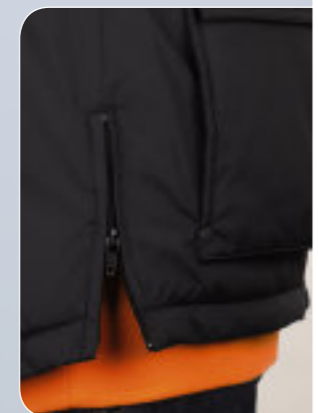

WATERPROOF

SOL'S VIPER 59000

UNISEX LIIVI

LAATU: PVC päällystetty mikrokuitu sisävuori 190T polyesteri Vedenpitävä

Päälinen pehmeää kangasta

TYYL: Topattu kaulus

Useita taskuja

Tuulenpitävät, kiristettävät hiha-aukot

Vyötäröllä kiristinkuminauha

WINDPROOF

SOFTTOUCH

KOOT

	S	M	L	XL	XXL	3XL*	4XL*	5XL*
A/B	65/58	68/61	71/64	74/67	77/70	80/73	83/76	86/79

* CHARCOAL GREY, NAVY AND BLACK

PAKKAUSTIEDOT

Paino/pakkaus: 12 kg
Koko/pakkaus: 60 x 40 x 40 cm
Yksittäiset pakkaukset

SOL'S WELLS 59100

UNISEX RIBSTOP LIIVI

LAATU: RIBSTOP

Ulkomateriaali 100% nallonia, Vuori: 100% polyesteriä, Toppaus: 100% polyesteriä

WATERPROOF

WINDPROOF

KOOT

	S	M	L	XL	XXL	3XL
A/B	68/55	71/58	74/61	77/64	80/67	83/70

PAKKAUSTIEDOT

Paino/pakkaus: 7 kg
Koko/pakkaus: 58 x 40 x 40 cm
Yksittäiset pakkaukset