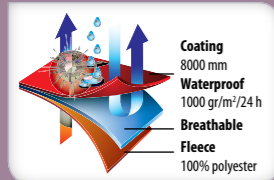

TOP

WATERPROOF
BREATHABLE

WINDPROOF

SOL'S ROXY 46800

NAISTEN SOFTSHELL TAKKI

MIESTEN MALLI: RELAX-46600

LAATU: 340 SOFTSHELL

96% polyester - 4% elastaani

8000 mm vedenpitävä ja

1000 g/m²/24h hengittävä

TYYLII: NAISELLINEN

2 vetoketjullista sivutaskua

1 rintatasku

vyötäröllä kiristysnauha

hihansuissa velcro® tarrasäätö

KOOT

	S	M	L	XL	XXL
A/B	64/47	66/50	68/53	70/56	72/59

PAKKAUSTIEDOT

	Paino/pakkaus: 6,6 kg
	Koko/pakkaus: 54,5 x 38,5 x 22 cm
	Yksittäiset pakkaukset

Black - 312

Pepper red - 162

Abyss blue - 232