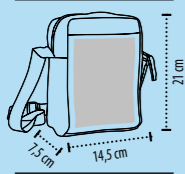

SOL'S EASY 72300

OLKALAUKKU 600D POLYESTERIA

LAATU: Trendikäs olkalaukku jossa vetoketjullinen sisälokero ja ulkotasku - olkahihnan pituus säädettävissä
Sizes (L x H x Depth): 7,5 x 14,5 x 21 cm

PAKKAUSTIEDOT

Paino/pakkaus: 6 kg
Koko/pakkaus: 38 x 29 x 23 cm
10 50

KOOT

Standard merkintä alue (suositeltu)