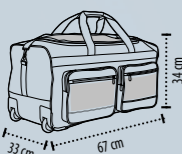

SOL'S WEEK-END 70900

MONITASKUINEN URHEILUKASSI 600D POLYESTERIA

LAATU: Suuri vetoketjullinen keskilokero, jossa kaksi vedintä
vetoketjulliset sivutaskut
suuret vetoketjulliset etulokerot
kantohihnat nailonia
irrotettava pohja
säädettävä ja irrotettava olkahihna nailonia

PAKKAUSTIEDOT

Paino/pakkaus: 20 kg
 Koko/pakkaus: 57 x 36 x 50 cm
5 20 Yksittäispakattu

MITAT

Standard merkintä alue (suositeltu)

SOL'S LEAGUE 70 70130

URHEILUKASSI 600D POLYESTERIA, VETOISUUS 70 LITRAA

LAATU: Suuri vetoketjullinen keskilokero
vetoketjullinen sivutasku
2 sivutaskua laskoksilla
vetoketjullinen etutasku
kantokahva
säädettävä ja irrotettava olkahihna

PAKKAUSTIEDOT

Paino/pakkaus: 21 kg
 Koko/pakkaus: 50 x 42 x 50 cm
5 20 Yksittäispakattu

MITAT

Standard merkintä alue (suositeltu)

SOL'S LEAGUE 120 70140

URHEILUKASSI 600D POLYESTERIA, VETOISUUS 120 LITRAA

LAATU: Suuri vetoketjullinen keskilokero
vetoketjullinen sivutasku
2 sivutaskua laskoksilla
vetoketjullinen etutasku
kantokahva
säädettävä ja irrotettava olkahihna

PAKKAUSTIEDOT

Paino/pakkaus: 9,5 kg
 Koko/pakkaus: 63 x 46 x 15 cm
3 6 Yksittäispakattu

MITAT

Standard merkintä alue (suositeltu)

SOL'S VOYAGER 71000

MATKAKASSI PYÖRILLÄ, 600D POLYESTERIA

LAATU: Erittäin suuri vetoketjullinen keskilokero
kaksiosaiset sivutaskut vetoketjulla
jäykistetty pohja
laukun pohjassa niiteillä varustetut kiskot
kantohihnat nailonia
säädettävä ja irrotettava olkahihna nailonia
vetokahvan voi piilottaa vetoketjulliseen lokeroon
hiltäiset pyörät

PAKKAUSTIEDOT

Paino/pakkaus: 16,5 kg
 Koko/pakkaus: 72 x 33,5 x 54 cm
3 6 Yksittäispakattu

MITAT

Standard merkintä alue (suositeltu)

SOL'S STADIUM 65 70650

MATKA/URHEILUKASSI 2-VÄRISTÄ 600D POLYESTERIA