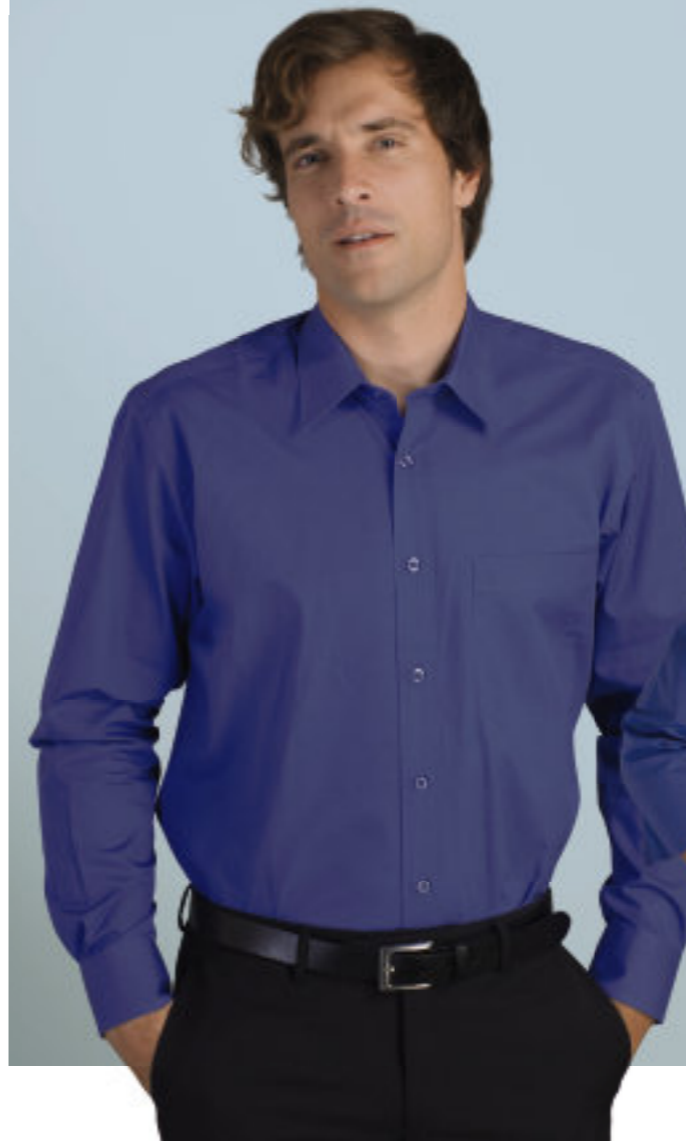

SOL'S ETERNITY 17050

NAISTEN 3/4 HIHAINEN POPLIINIPAITA

MIESTEN MALLI: BRADFORD-17060

LAATU: 100% puuvilla

Värilliset 125 g/m²

Valkoinen 120 g/m²

TYYLII: NAISELLINEN

Vahvistettu 1- nappikaulus
rintatasku vasemmalla
nappilistassa 7 nappia

KOOT

	XS	S	M	L	XL	XXL	3XL
A/B	66/46	67/49	68/52	69/55	70/58	71/61	72/64

PAKKAUSTIEDOT

Paino/pakkaus: 5 kg
Koko/pakkaus: 36 x 28 x 24 cm
Yksittäiset pakkaukset