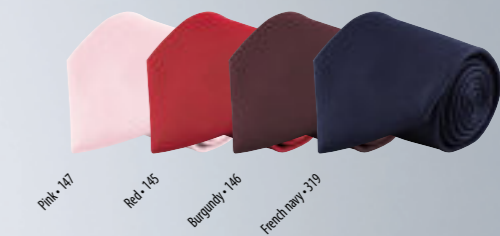

Paino/pakkaus: 10,25 kg
Koko/pakkaus: 60 x 40 x 24 cm
Yksittäiset pakkaukset

SOL'S GLOBE 82000

SOLMIO

LAATU: 100% polyesteri

TYYLII: Pituus: 150 cm

Leveys: 8 cm

PAKKAUSTIEDOT

Paino/pakkaus: 15 kg
Koko/pakkaus: 81 x 35 x 25 cm
Yksittäiset pakkaukset