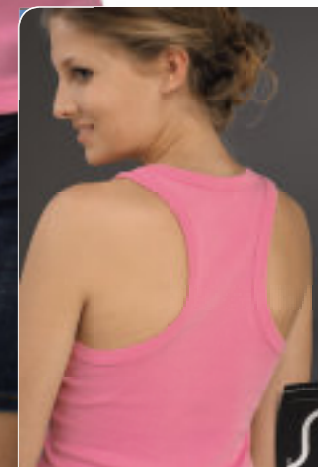

(1) Grey melange: 85% puuvilla / 15% viskoosi