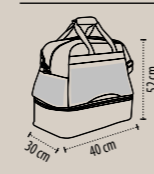

SOL'S CALCIO 70160

URHEILUKASSI KENKÄLOKEROLLA

LAATU: 100% 600D polyesteri

PAKKAUSTIEDOT

Paino/pakkaus: 15 kg
Koko/pakkaus: 56 x 65 x 70 cm
Yksittäispakattu

KOOT

Suosittelu merkkuspaikka