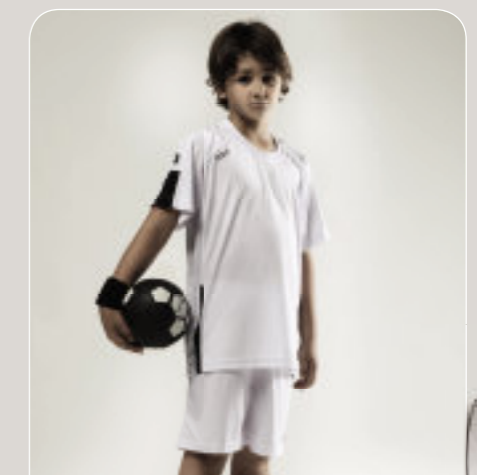

SOL'S SAN SIRO

AIKUISTEN SHORTSIT
LAATU: 100% polyesteri
Paino: 140 g/m²
TYYLII: Kuminauhavyötärö jossa kiristysnauhat
vahvistetut saumat
brodeerattu, kontrastivärinen logo