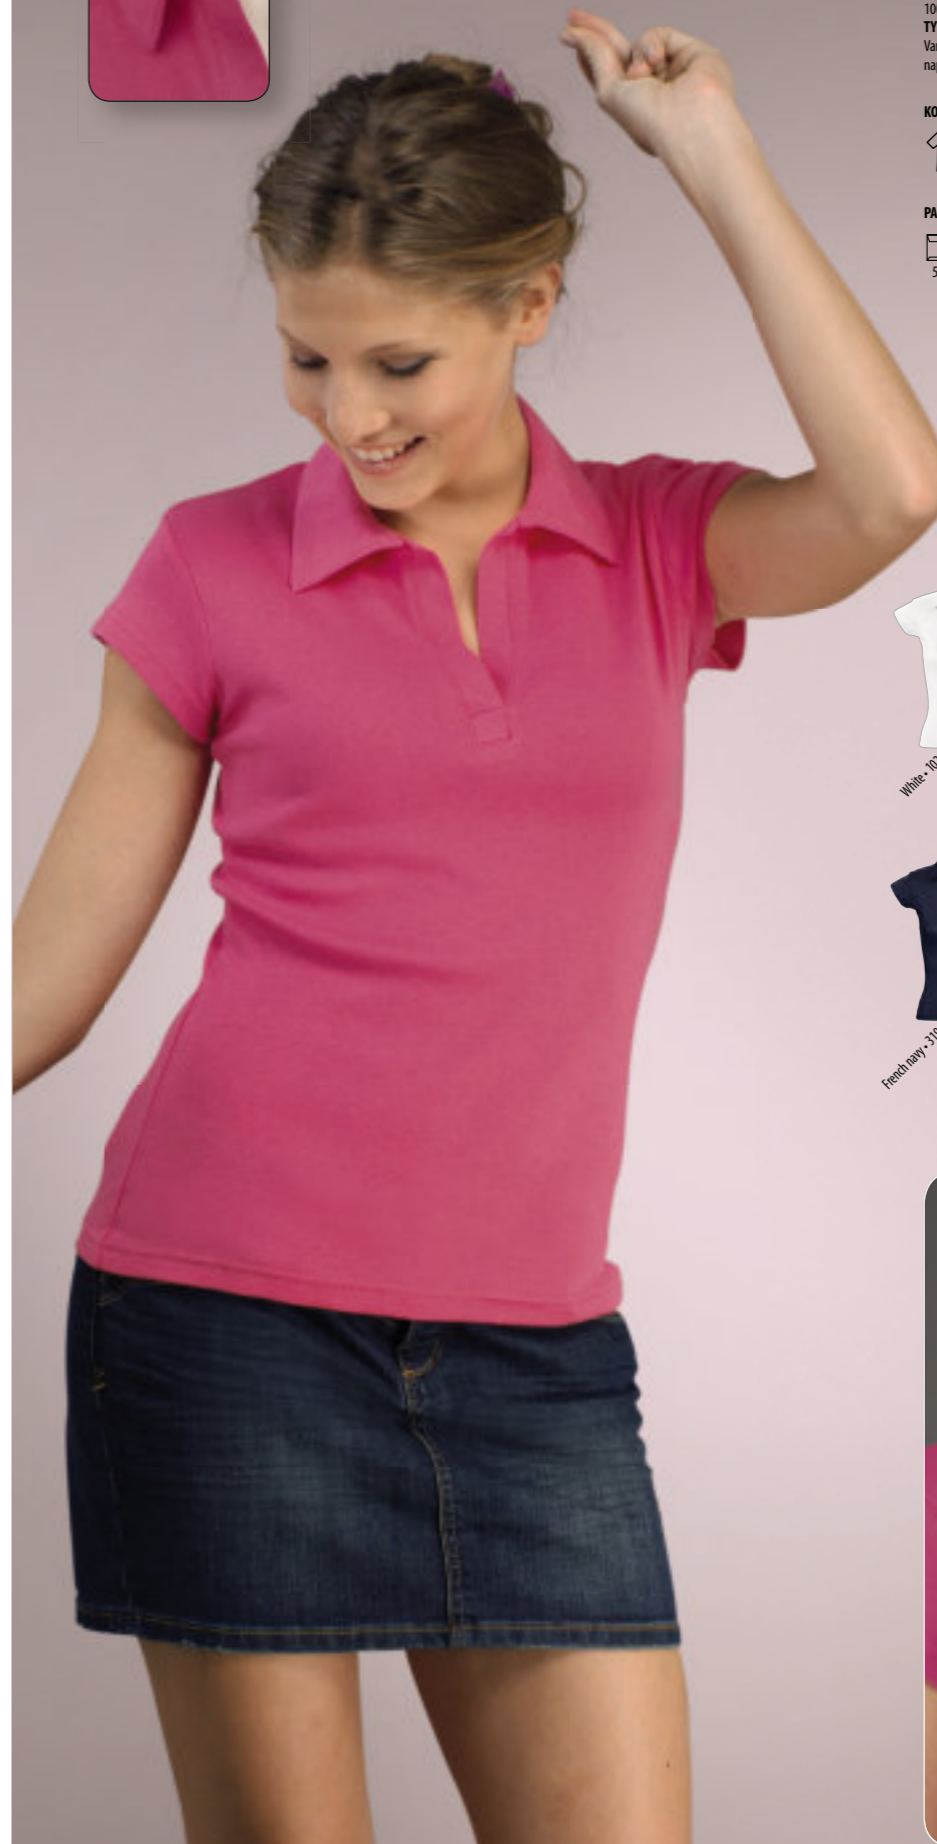

PAKKAUSTIEDOT

Paino/pakkaus: 12 kg
Koko/pakkaus: 57 x 38 x 29 cm

SOL'S PRETTY 11325

NAISTEN PIKEPAITA, JOSSA HOLKKIHIHAT

LAATU: 220 1X1 RIB
100% puuvilla
TYYLII: TRENDIKÄS
Vartalomyötäinen leikkaus
napiton joustinuloskaulus

KOOT

	S	M	L	XL
A/B	58/38	60/40	62/42	64/45

PAKKAUSTIEDOT

Paino/pakkaus: 10,5 kg
Koko/pakkaus: 67 x 46 x 21 cm