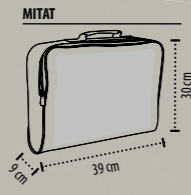

SOL'S COLLEGE 71100

SALKKU 600D POLYESTERIA
LAATU: 2-värinen suureksi avautuva vetoketjullinen lokero vahvistettu kantokahva 600D nailonia

PAKKAUSTIEDOT
Paino/pakkaus: 11,5 kg
Koko/pakkaus: 43 x 35 x 40 cm
10 50

Standard merkintä alue (suositeltu)