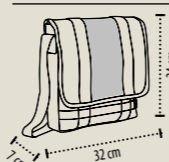

SOL'S LIMA 70520

REPORTTERILAUKKU 420 D NAILONIA

LAATU: Kokonaan vuorattu vetoketjullinen sisätasku suuri keskikokero vetoketjulla edessä puolikuun muotoinen tasku vetoketjulla takana vetoketjullinen tasku kantokahvat puuvillaa

PAKKAUSTIEDOT

Paino/pakkaus: 8,7 kg
Koko/pakkaus: 50 x 37 x 30 cm
Yksittäiset pakkaukset

KOOT

Standard räätälöinnin alue (suositeltu)

SOL'S BAHIA 70510

REPORTTERILAUKKU 420D NAILONIA

LAATU: Kokonaan vuorattu suuri keskikokero vetoketjulla 1 suuri etutasku laskoksilla ja vetoketjulla 1 pieni etutasku laskoksilla ja tarra kiinnityksellä takana vetoketjutasku kahtokahvat puuvillaa

PAKKAUSTIEDOT

Paino/pakkaus: 9,4 kg
Koko/pakkaus: 47 x 32 x 31 cm
Yksittäiset pakkaukset

KOOT

Standard räätälöinnin alue (suositeltu)

SOL'S CORDOBA 70540

MATKAKASSI 420D NAILONIA

LAATU: Täysin vuorattu vetoketju kiinnitys vahvistetut kantokahvat puuvillalla takana vetoketjullinen tasku vahvistettu pohja

PAKKAUSTIEDOT

Paino/pakkaus: 9,6 kg
Koko/pakkaus: 46 x 32 x 31 cm
Yksittäiset pakkaukset

KOOT

Standard räätälöinnin alue (suositeltu)

SOL'S BOGOTA 70530

OLKALAUKKU 420D NAILONIA

PAKKAUSTIEDOT

Paino/pakkaus: 9,7 kg
Koko/pakkaus: 41 x 38 x 31 cm
Yksittäiset pakkaukset

KOOT

Standard räätälöinnin alue (suositeltu)