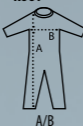

KOOT

	S	M	L	XL	XXL	3XL	4XL
A	38/40	42/44	46/48	50/52	54/56	58/60	62/64
B	157,5/56	159/59	160,5/62	162/65	165/68	168/71	171/74

PAKKAUSTIEDOT

Paino/pakkaus: 18 kg
 Koko/pakkaus: 60 x 40 x 30 cm