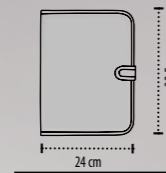

KOOT

Standard merkintä alue (suositeltu)