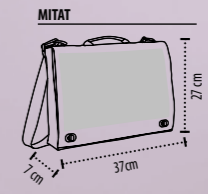

SOL'S CONFERENCE 71300

ASIAKIRJASALKKU 600D POLYESTERIA
LAATU: Suljetaan napeilla taskuja ja kynäkoteleita läpän alla keskilokerossa pieni vetoketjullinen tasku kantokahva nailonia säädettävä ja irrotettava olkahihna nailonia pohja ommeltua polyesteria

PAKKAUSTIEDOT
Paino/pakkaus: 16,5 kg
Koko/pakkaus: 39 x 30 x 58 cm
10 50

Standard merkintä alue (suositeltu)