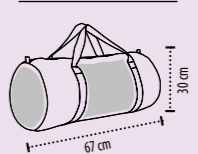

SOL'S EASY 72300

OLKALAUKKU 600D POLYESTERIA

LAATU: Trendikäs olkalaukku jossa vetoketjullinen sisälokero ja ulkotasku - olkahihnan pituus säädettävissä
Sizes (L x H x Depth): 7,5 x 14,5 x 21 cm

PAKKAUSTIEDOT

Paino/pakkaus: 6 kg
Koko/pakkaus: 38 x 29 x 23 cm
10 50

KOOT

Standard merkintä alue (suositeltu)

SOL'S CHELSEA 76000

KÄSILAUKKU 420D POLYESTERIÄ

LAATU: Erittäin tyylikäs käsilaukku tuplavuorilla vetoketjullinen keskilokero etutasku velcro tarrakiinnityksin säädettävä puuvillainen olkahihna

PAKKAUSTIEDOT

Paino/pakkaus: 9,8 kg
Koko/pakkaus: 40 x 26 x 32 cm
5 50
Yksittäiset pakkaukset

KOOT

Standard merkintä alue (suositeltu)

SOL'S PORTO BELLO 72110

MUODIKAS KEINONAHKAINEN OSTOKASSI

LAATU: Suuri vetoketjullinen keskilokero vetoketjullinen sivutasku kantohihnat

PAKKAUSTIEDOT

Paino/pakkaus: 5,4 kg
Koko/pakkaus: 45 x 34 x 17 cm
5 20

KOOT

Standard merkintä alue (suositeltu)

SOL'S SOHO

PUTKIKASSI 420 D POLYESTERIA

LAATU: Trendikäs ja monikäyttöinen kantokahvat

SOL'S SOHO 52 72500

PAKKAUSTIEDOT

Paino/pakkaus: 6 kg
Koko/pakkaus: 56 x 21 x 29 cm
10 50

KOOT

Standard merkintä alue (suositeltu)

SOL'S SOHO 67 72600

PAKKAUSTIEDOT

Paino/pakkaus: 8,5 kg
Koko/pakkaus: 67 x 46 x 21 cm
10 50

KOOT

Standard merkintä alue (suositeltu)

SOL'S BOWLING 72700

KEILAKASSI KIILTÄVÄÄ PVC:Ä

PAKKAUSTIEDOT

Paino/pakkaus: 16 kg
Koko/pakkaus: 60 x 40 x 46 cm
5 20
Yksittäiset pakkaukset

KOOT

Standard merkintä alue (suositeltu)