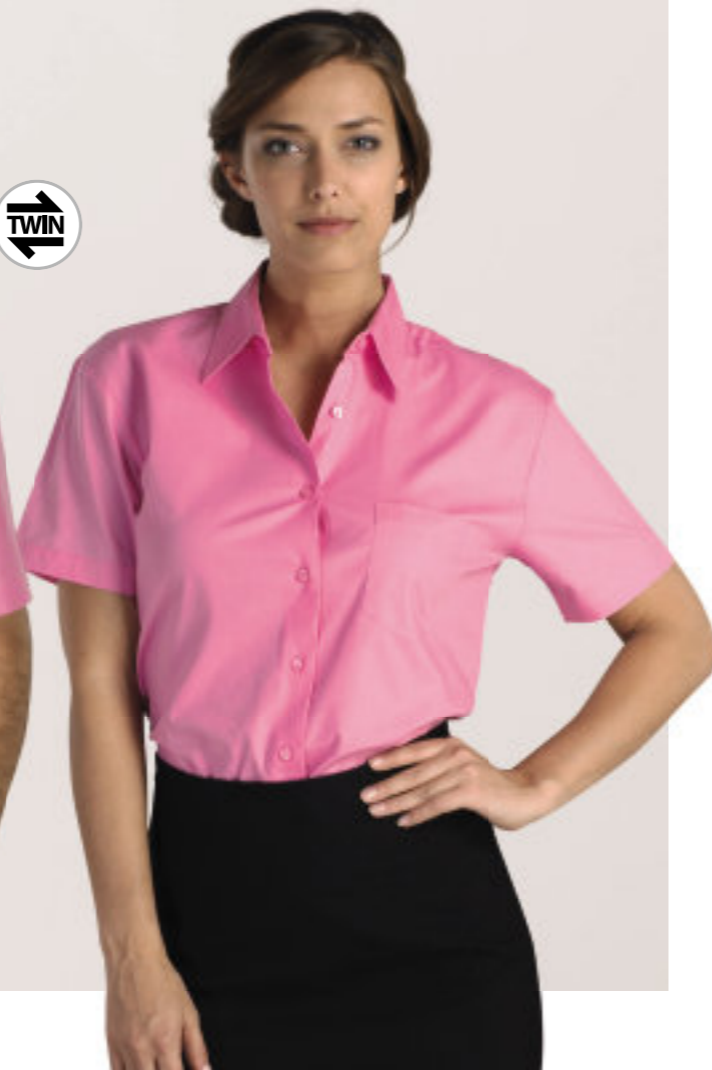

SOL'S BERKELEY 17070

MIESTEN LYHYTHIHAINEN POPLIINIPAITA

MIESTEN MALLI: ENERGY-17040

LAATU: PUUVILLAPOPLIINI

100% puuvilla

Värilliset 125 g/m²

Valkoinen 120 g/m²

TYYLII: KLASSINEN

Vahvistettu 1- nappikaulus
rintatasku vasemmalla
nappilistassa 7 nappia
2 laskosta takana

KOOT

	S	M	L	XL	XXL	3XL	4XL
A/B	77/57	78/61	79/65	80/69	81/73	82/77	83/81

PAKKAUSTIEDOT

Paino/pakkaus: 7,7 kg
Koko/pakkaus: 57 x 37 x 28 cm
Yksittäiset pakkaukset

SOL'S ENERGY 17040

NAISTEN LYHYTHIHAINEN POPLIINIPAITA

MIESTEN MALLI: BERKELEY-17070

LAATU: PUUVILLAPOPLIINI

100% puuvilla

Värilliset 125 g/m²

Valkoinen 120 g/m²

TYYLII: NAISELLINEN

KOOT

	XS	S	M	L	XL	XXL	3XL
A/B	65/46	66/49	67/52	68/55	69/58	70/61	71/64

PAKKAUSTIEDOT

Paino/pakkaus: 5 kg
Koko/pakkaus: 36 x 28 x 24 cm
Yksittäiset pakkaukset