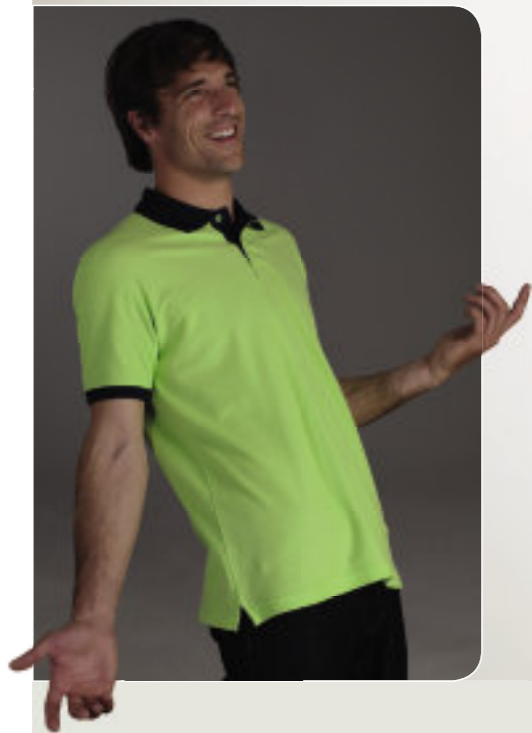

suora helma sivuhalkiolla

KOOT

S	M	L	XL	XXL
61/42	63/45	65/48	67/51	69/54

A/B

PAKKAUSTIEDOT

5

Paino/pakkaus: 11,2 kg
Koko/pakkaus: 60 x 39 x 31 cm

White / Navy
Sky blue / White
Navy / White
Red / White
TWIN