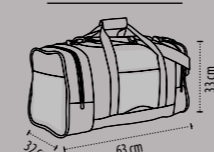

SOL'S CHAMPION 70150

URHEILUKASSI 70 LITRAA

LAATU: 100% 600D polyesteri

PAKKAUSTIEDOT

Paino/pakkaus: 18 kg
Koko/pakkaus: 63 x 33 x 33 cm
Yksittäispakattu

KOOT