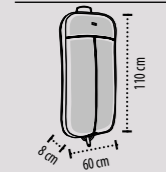

MITAT

Standard merkintä alue
(suositeltu)