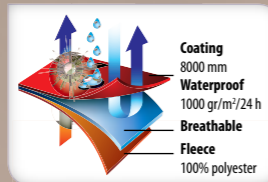

WATERPROOF
BREATHABLE

SOL'S RALLYE MEN 46601

MIESTEN LYHYT SOFTSHELL LIIVI

NAISTEN MALLI: SOL'S RALLYE WOMEN-46601

LAATU: 340 SOFTSHELL

94% polyester - 6% elastaani

8000 mm vedenpitävyys ja

1000 g/m²/24hours hengittävyys

TYYLII: SPORTTINEN

2 vetoketjullista sivutaskua

1 vetoketjullinen etutasku,

helmassa kiristinkuminauha

WINDPROOF

KOOT

	S	M	L	XL	XXL	3XL
A/B	66/56	68/59	70/62	72/65	74/68	76/71

PAKKAUSTIEDOT

Paino/pakkaus: 5,7 kg
Koko/pakkaus: 61 x 31 x 18 cm
Yksittäiset pakkaukset

WATERPROOF
BREATHABLE

SOL'S RALLYE WOMEN 46801

NAISTEN LYHYT SOFTSHELL LIIVI

MIESTEN MALLI: SOL'S RALLYE MEN-46601

LAATU: 340 SOFTSHELL

94% polyester - 6% elastaani

8000 mm vedenpitävyys ja

1000 g/m²/24hours hengittävyys

TYYLII: NAISELLINEN & SPORTTINEN

2 vetoketjullista sivutaskua,

1 vetoketjullinen etutasku,

helmassa kiristinkuminauha

WINDPROOF

KOOT

	S	M	L	XL	XXL
A/B	62/46	64/49	66/52	68/55	70/58

PAKKAUSTIEDOT

Paino/pakkaus: 7,4 kg
Koko/pakkaus: 55 x 37 x 25 cm
Yksittäiset pakkaukset