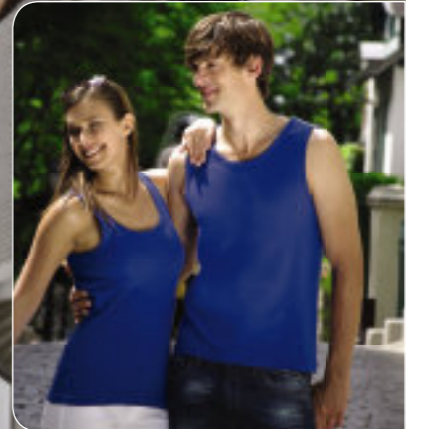

KOOT

	S	M	L	XL
A/B	56/35	58/37	60/39	62/42

PAKKAUSTIEDOT

Paino/pakkaus: 10,3 kg
 Koko/pakkaus: 59 x 39 x 18 cm

10 100

White - 102
 Black - 312
 Pink - 147
 Flash pink - 138
 Red - 145
 Apricot - 401

Lemon - 302
 French navy - 319
 Turquoise - 220
 Sky blue - 220
 Army - 269
 Mascot - 121