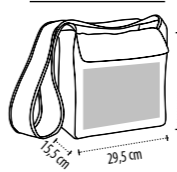

MITAT

Standard merkintä alue (suositeltu)