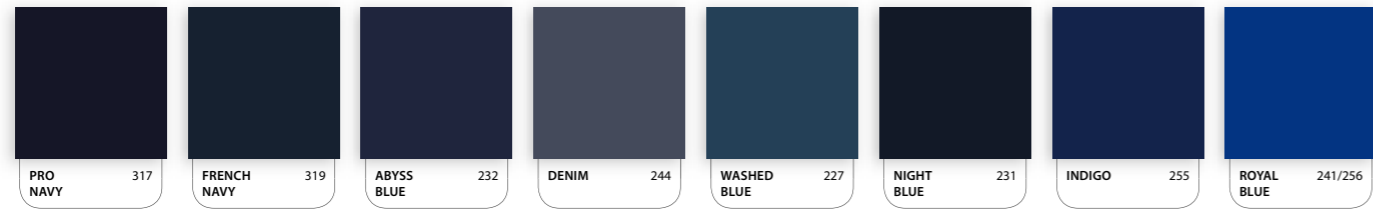

2013 VÄRIKARTTA

* VÄRIT VOIVAT VAIHDELLA JONKIN VERRAN MATERIAALEISTA JA VÄRJÄYSERISTÄ RIIPPUEN.