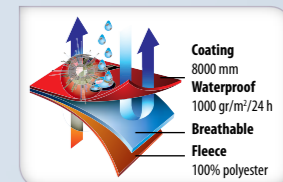

NEW ZIP SBS®