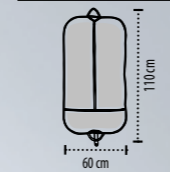

MITAT

Standard merkintä alue
(suositeltu)