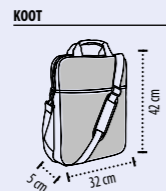

SOL'S DINO 76400

TIETOKONELAUKKU 600 POLYESTERIA
LAATU: Pehmeä etuosa ja topattu takaosa kokonaan pehmustettu sisäosa suuri keskilokero 1 etutasku mukavat kantokahvat irrotettava ja säädettävä olkahihna pehmusteella

PAKKAUSTIEDOT
Paino/pakkaus: 8,6 kg
Koko/pakkaus: 61 x 47 x 37 cm
Yksittäispakattu