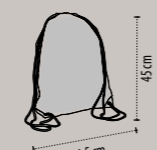

PAKKAUSTIEDOT

Paino/pakkaus: 5,2 kg
Koko/pakkaus: 55 x 40 x 14 cm

25 100

KOOT

Standard räätälöinnin alue (suositeltu)