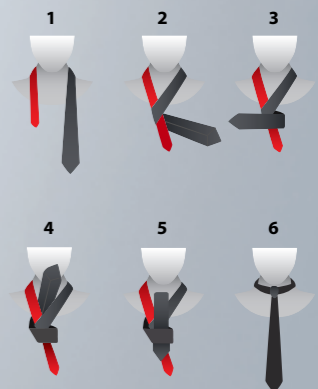

Paino/pakkaus: 10,25 kg
Koko/pakkaus: 60 x 40 x 24 cm
Yksittäiset pakkaukset

SOL'S GLOBE 82000

SOLMIO

LAATU: 100% polyesteri

TYYLII: Pituus: 150 cm

Leveys: 8 cm

PAKKAUSTIEDOT

Paino/pakkaus: 15 kg
Koko/pakkaus: 81 x 35 x 25 cm
Yksittäiset pakkaukset