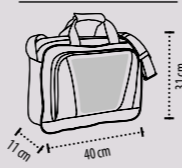

SOL'S HARVARD 71600

TIETOKONELAUKKU 600D POLYESTERIA

LAATU: Sisusta täysin vuorattu vaahtomuovilla ja Blackilla nailonilla tietokoneen suojaamiseksi keskilokerossa vetoketjullinen tasku suuri vetoketjullinen etutasku vahvistetut kantokahvat säädettävä ja irrotettava olkahihna levikkeellä

PAKKAUSTIEDOT

Paino/pakkaus: 10 kg
 Koko/pakkaus: 44 x 42 x 40 cm

MITAT

SOL'S PRINCETON 12" 73202

TIETOKONEPUSSI VETOKETJULLA

LAATU: Tietokonepussi vetoketjulla moderni viimeistely neopreenia

PAKKAUSTIEDOT

Paino/pakkaus: 3,9 kg
 Koko/pakkaus: 38 x 28 x 37 cm
Yksittäiset pakkaukset

MITAT

SOL'S PRINCETON 15" 73200

TIETOKONEPUSSI VETOKETJULLA

LAATU: Tietokonepussi vetoketjulla moderni viimeistely neopreenia

PAKKAUSTIEDOT

Paino/pakkaus: 5,7 kg
 Koko/pakkaus: 44 x 34 x 37 cm
Yksittäiset pakkaukset

MITAT

SOL'S COLUMBIA 15" 73100

KÄÄNNETTÄVÄ TIETOKONEPUSSI, NEOPREENIA

LAATU: Käännettävä kaksivärinen tietokonepussi moderni viimeistely

PAKKAUSTIEDOT

Paino/pakkaus: 5,8 kg
 Koko/pakkaus: 42 x 33 x 50 cm
Yksittäiset pakkaukset

MITAT

SOL'S COLUMBIA 17" 73101

KÄÄNNETTÄVÄ TIETOKONEPUSSI, NEOPREENIA

LAATU: Käännettävä kaksivärinen tietokonepussi moderni viimeistely

PAKKAUSTIEDOT

Paino/pakkaus: 4,4 kg
 Koko/pakkaus: 45 x 36 x 32 cm
Yksittäiset pakkaukset

MITAT

SOL'S CAMBRIDGE 71700

ASIAKIRJASALKKU 600D POLYESTERIA

LAATU: 2-värinen keskilokero kahdella vetimellä keskilokerossa vetoketjullinen tasku kantokahvat 600D nailonia säädettävä olkahihna nailonia

PAKKAUSTIEDOT

Paino/pakkaus: 12 kg
 Koko/pakkaus: 45 x 34,5 x 38,5 cm

MITAT