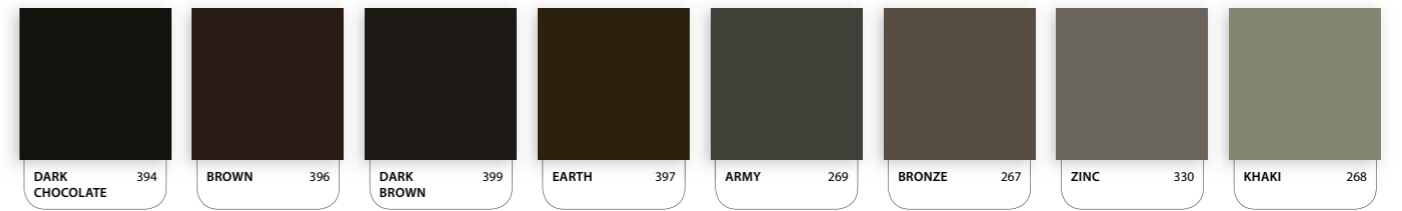

2013 VÄRIKARTTA

* VÄRIT VOIVAT VAIHDELLA JONKIN VERRAN MATERIAALEISTA JA VÄRJÄYSERISTÄ RIIPPUEN.