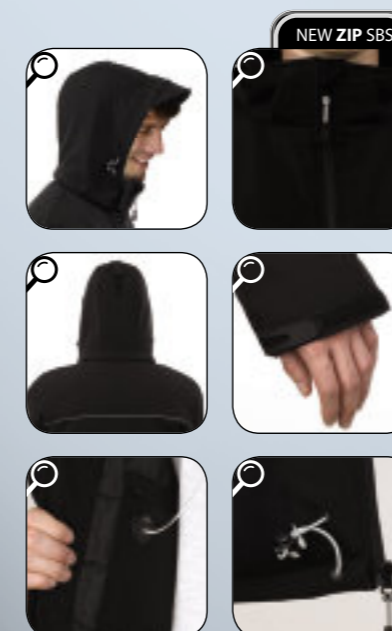

NEW ZIP SBS®