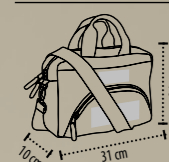

SOL'S LIMA 70520

REPORTTERILAUKKU 420 D NAILONIA

LAATU: Kokonaan vuorattu vetoketjullinen sisätasku suuri keskikokero vetoketjulla edessä puolikuun muotoinen tasku vetoketjulla takana vetoketjullinen tasku kantokahvat puuvillaa

PAKKAUSTIEDOT

Paino/pakkaus: 8,7 kg
Koko/pakkaus: 50 x 37 x 30 cm
Yksittäiset pakkaukset

KOOT

Standard räätälöinnin alue (suositeltu)