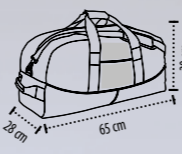

SOL'S WEEK-END 70900

MONITASKUINEN URHEILUKASSI 600D POLYESTERIA

LAATU: Suuri vetoketjullinen keskilokero, jossa kaksi vedintä
vetoketjulliset sivutaskut
suuret vetoketjulliset etulokerot
kantohihnat nailonia
irrotettava pohja
säädettävä ja irrotettava olkahihna nailonia

PAKKAUSTIEDOT

Paino/pakkaus: 20 kg
 Koko/pakkaus: 57 x 36 x 50 cm
5 20 Yksittäispakattu

MITAT

Standard merkintä alue (suositeltu)

SOL'S LEAGUE 70 70130

URHEILUKASSI 600D POLYESTERIA, VETOISUUS 70 LITRAA

LAATU: Suuri vetoketjullinen keskilokero
vetoketjullinen sivutasku
2 sivutaskua laskoksilla
vetoketjullinen etutasku
kantokahva
säädettävä ja irrotettava olkahihna

PAKKAUSTIEDOT

Paino/pakkaus: 21 kg
 Koko/pakkaus: 50 x 42 x 50 cm
5 20 Yksittäispakattu

MITAT

Standard merkintä alue (suositeltu)

SOL'S LEAGUE 120 70140

URHEILUKASSI 600D POLYESTERIA, VETOISUUS 120 LITRAA

LAATU: Suuri vetoketjullinen keskilokero
vetoketjullinen sivutasku
2 sivutaskua laskoksilla
vetoketjullinen etutasku
kantokahva
säädettävä ja irrotettava olkahihna

PAKKAUSTIEDOT

Paino/pakkaus: 9,5 kg
 Koko/pakkaus: 63 x 46 x 15 cm
3 6 Yksittäispakattu

MITAT

Standard merkintä alue (suositeltu)

SOL'S VOYAGER 71000

MATKAKASSI PYÖRILLÄ, 600D POLYESTERIA

LAATU: Erittäin suuri vetoketjullinen keskilokero
kaksiosaiset sivutaskut vetoketjulla
jäykistetty pohja
laukun pohjassa niiteillä varustetut kiskot
kantohihnat nailonia
säädettävä ja irrotettava olkahihna nailonia
vetokahvan voi piilottaa vetoketjulliseen lokeroon
hiltäiset pyörät

PAKKAUSTIEDOT

Paino/pakkaus: 16,5 kg
 Koko/pakkaus: 72 x 33,5 x 54 cm
3 6 Yksittäispakattu

MITAT

Standard merkintä alue (suositeltu)

SOL'S STADIUM 65 70650

MATKA/URHEILUKASSI 2-VÄRISTÄ 600D POLYESTERIA