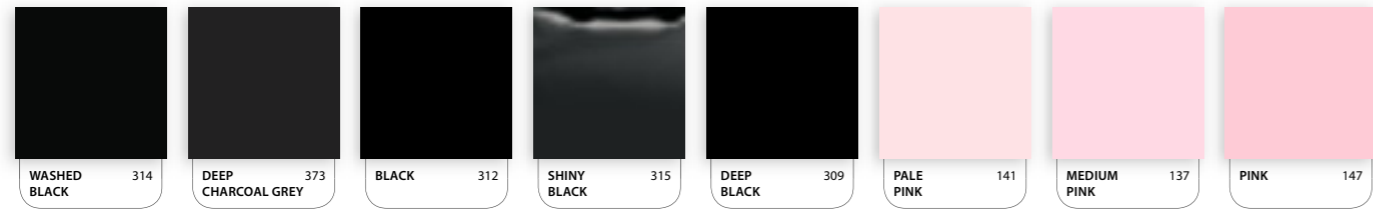

2013 VÄRIKARTTA

* VÄRIT VOIVAT VAIHDELLA JONKIN VERRAN MATERIAALEISTA JA VÄRJÄYSERISTÄ RIIPPUEN.