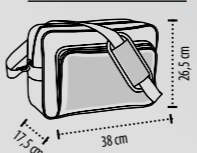

KOOT

Standard merkintä alue (suositeltu)