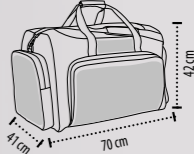

SOL'S WEEK-END 70900

MONITASKUINEN URHEILUKASSI 600D POLYESTERIA

LAATU: Suuri vetoketjullinen keskilokero, jossa kaksi vedintä
vetoketjulliset sivutaskut
suuret vetoketjulliset etulokerot
kantohihnat nailonia
irrotettava pohja
säädettävä ja irrotettava olkahihna nailonia

PAKKAUSTIEDOT

Paino/pakkaus: 20 kg
 Koko/pakkaus: 57 x 36 x 50 cm
5 20 Yksittäispakattu

MITAT

Standard merkintä alue (suositeltu)

SOL'S LEAGUE 70 70130

URHEILUKASSI 600D POLYESTERIA, VETOISUUS 70 LITRAA

LAATU: Suuri vetoketjullinen keskilokero
vetoketjullinen sivutasku
2 sivutaskua laskoksilla
vetoketjullinen etutasku
kantokahva
säädettävä ja irrotettava olkahihna

PAKKAUSTIEDOT

Paino/pakkaus: 21 kg
 Koko/pakkaus: 50 x 42 x 50 cm
5 20 Yksittäispakattu

MITAT

Standard merkintä alue (suositeltu)

SOL'S LEAGUE 120 70140

URHEILUKASSI 600D POLYESTERIA, VETOISUUS 120 LITRAA

LAATU: Suuri vetoketjullinen keskilokero
vetoketjullinen sivutasku
2 sivutaskua laskoksilla
vetoketjullinen etutasku
kantokahva
säädettävä ja irrotettava olkahihna

PAKKAUSTIEDOT

Paino/pakkaus: 9,5 kg
 Koko/pakkaus: 63 x 46 x 15 cm
3 6 Yksittäispakattu

MITAT

Standard merkintä alue (suositeltu)

SOL'S VOYAGER 71000

MATKAKASSI PYÖRILLÄ, 600D POLYESTERIA

LAATU: Erittäin suuri vetoketjullinen keskilokero
kaksiosaiset sivutaskut vetoketjulla
jäykistetty pohja
laukun pohjassa niiteillä varustetut kiskot
kantohihnat nailonia
säädettävä ja irrotettava olkahihna nailonia
vetokahvan voi piilottaa vetoketjulliseen lokeroon
hiltäiset pyörät

PAKKAUSTIEDOT

Paino/pakkaus: 16,5 kg
 Koko/pakkaus: 72 x 33,5 x 54 cm
3 6 Yksittäispakattu

MITAT

Standard merkintä alue (suositeltu)

SOL'S STADIUM 65 70650

MATKA/URHEILUKASSI 2-VÄRISTÄ 600D POLYESTERIA