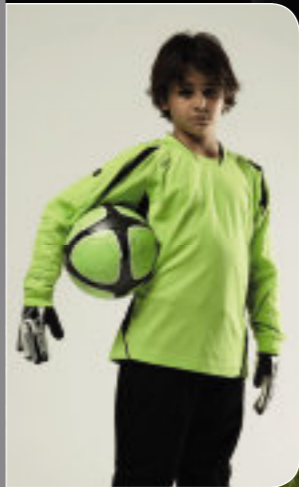

SOL'S AZTECA KIDS 90209

MAALIVAHDINPAITA LAPSIKILLE

KOOT

	6/8 v	10/12 v
A/B	106/128 cm 58/46	130/152 cm 60/49

PAKKAUSTIEDOT
Paino/pakkaus: 11 kg
Koko/pakkaus: 60 x 40 x 24 cm

SOL'S ANFIELD 90210

HARJOITUSLIIVI

LAATU: 100% polyesteri
reikäneulos
paino: 80 gr/m²
TYYLII: Pyöreä pääntie
kantaus sävy-sävyyän
kevyt, kestävä ja pestävä