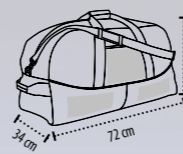

MITAT

Standard merkintä alue (suositeltu)